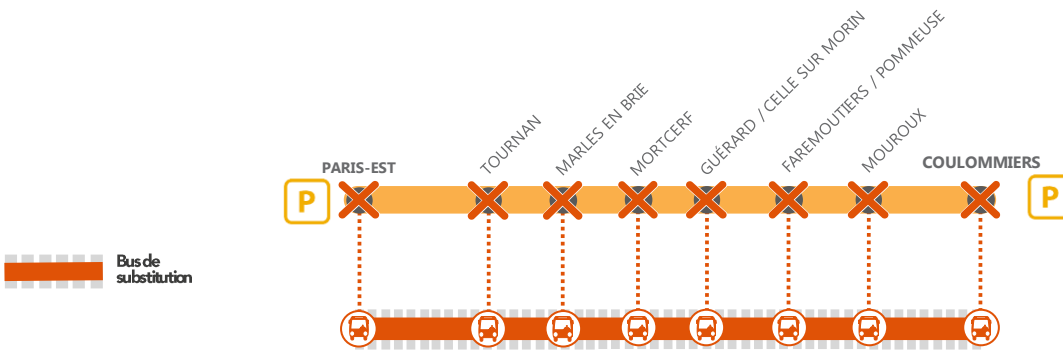

LIGNE P FERMÉE

ENTRE PARIS ◀ ▶ COULOMMIERS

DERNIER TRAIN À CIRCULER :

PARIS (21h16) ▶ COULOMMIERS (22H17)

DERNIER TRAIN À CIRCULER :

COULOMMIERS (21h36) ▶ PARIS (22H42)

SEPT. - OCT.
Du 11 septembre
au 27 octobre

JOURS DE SEMAINE

+ D'INFORMATION
➤ au guichet ➤ sur @LIGNEP_SNCF
➤ sur l'appli SNCF ➤ sur malignep.transilien.com
➤ sur transilien.com

BUS DE SUBSTITUTION / ALLONGEMENT DE TRAJET

Coulommiers ← → Paris + 20 À 60 MIN *

* Délai à ajouter à votre temps de trajet initial

COVOITURAGE ID VROOM

Pendant les travaux, covoiturez. Transilien vous offre votre trajet.*

*Offre soumise à conditions

DERNIER TRAIN À CIRCULER NORMALEMENT